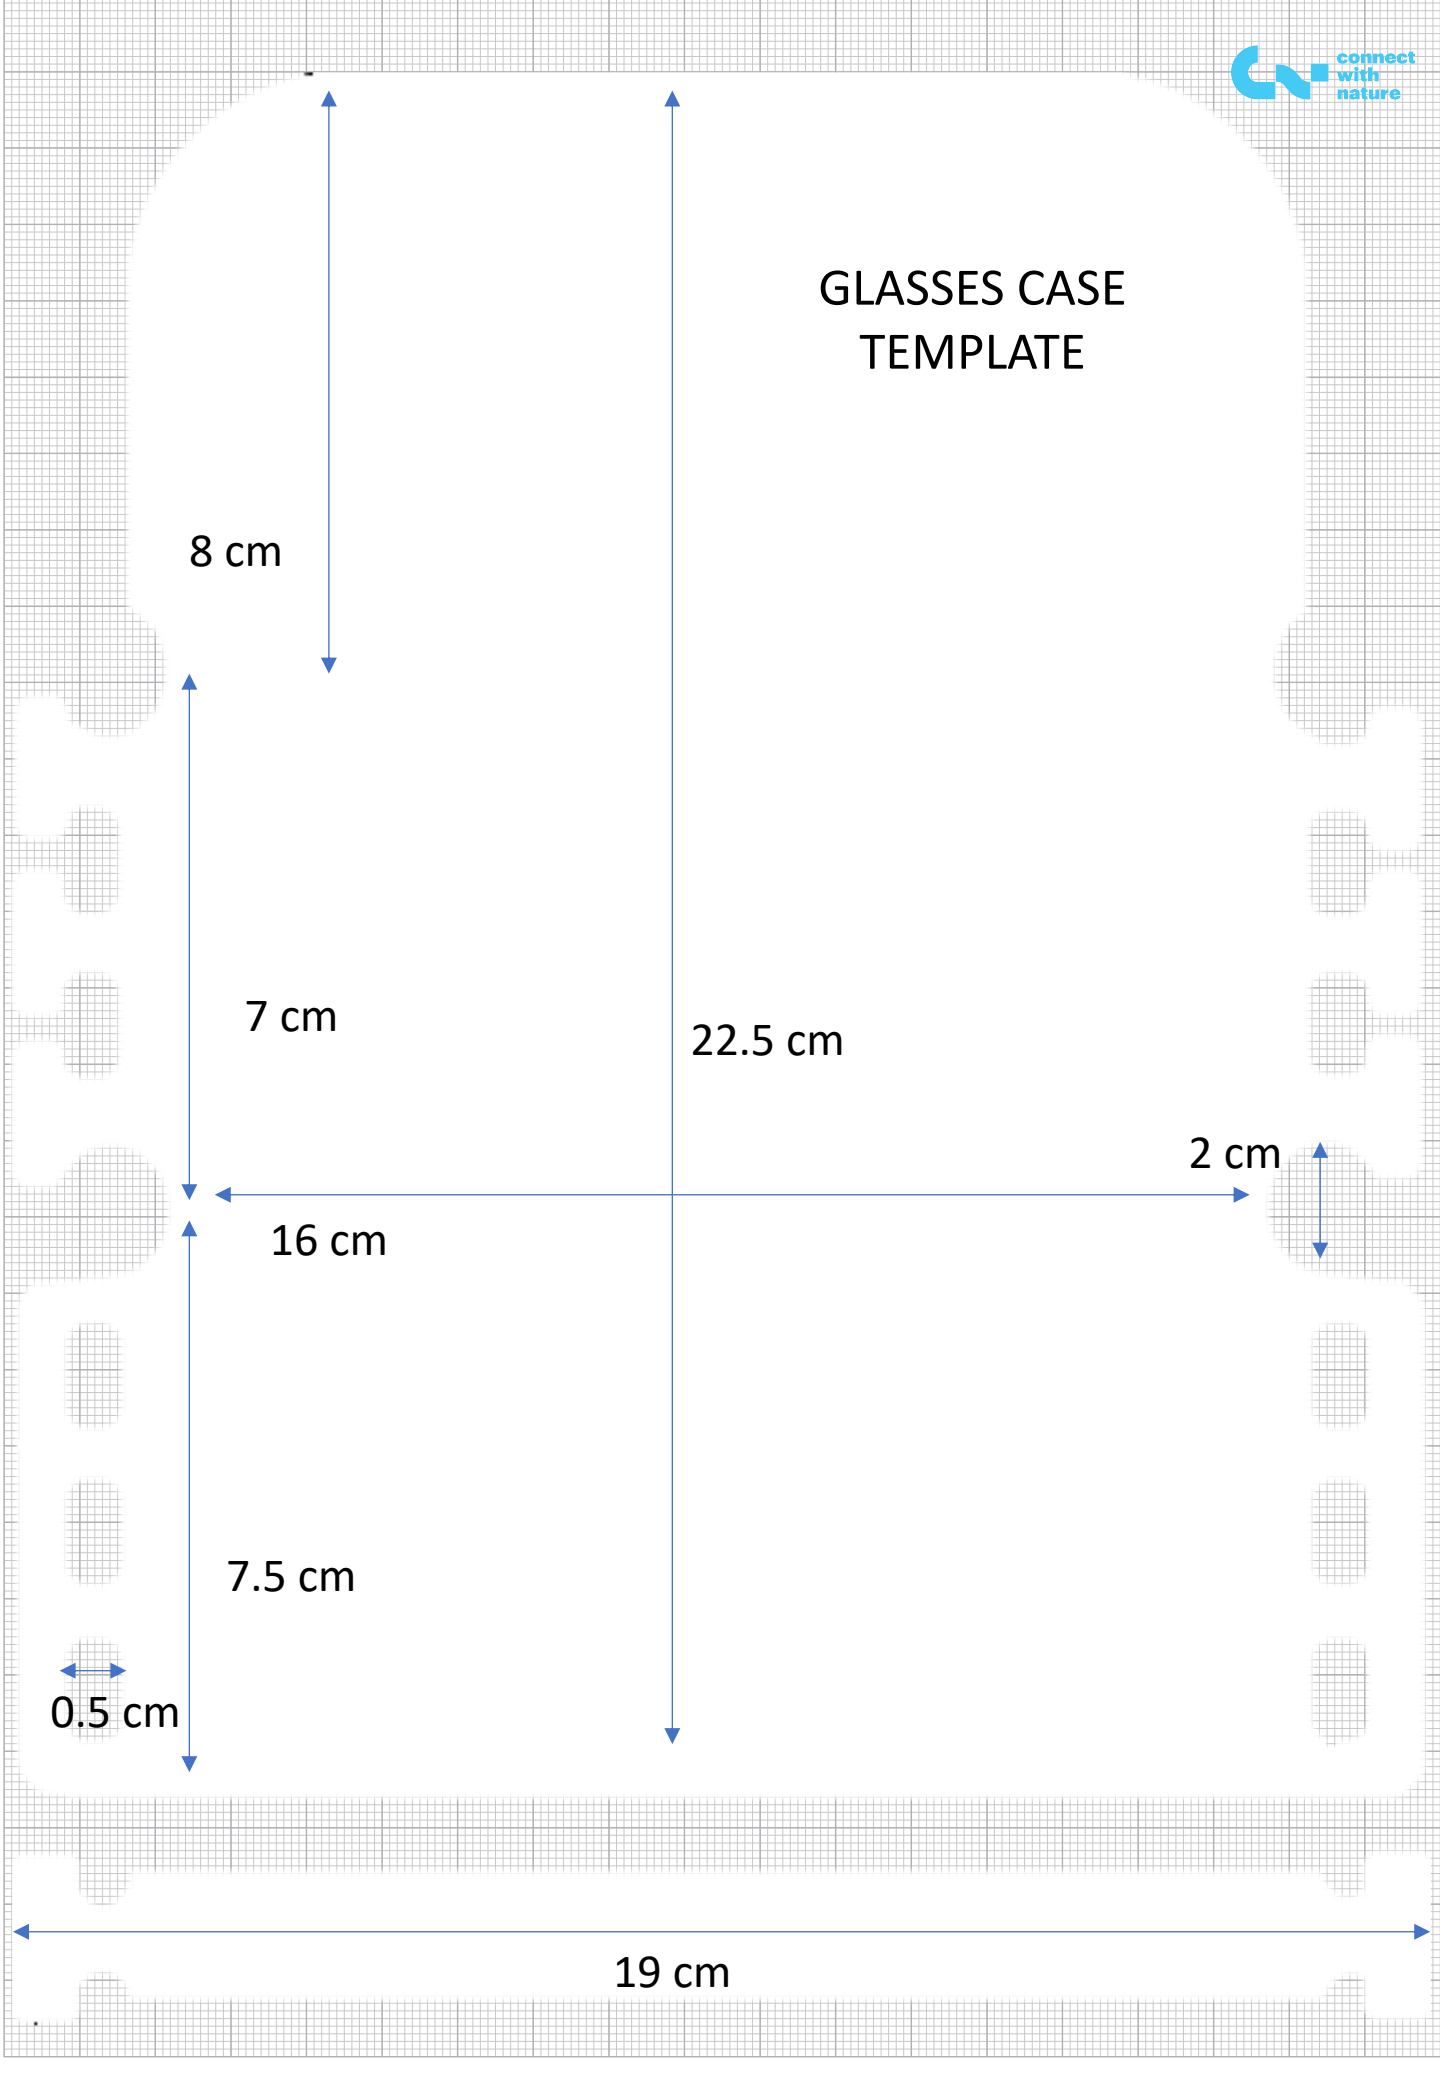

GLASSES CASE TEMPLATE

8 cm

7 cm

22.5 cm

2 cm

16 cm

7.5 cm

0.5 cm

19 cm

BUISNESS CARD HOLDER TEMPLATE